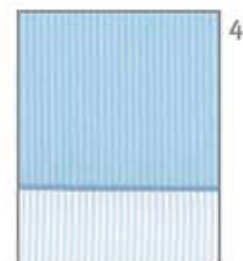

PA 443 V

saco cama
jogo cama
jogo de banho
robe

5

4

3

2

50% Algodão/50% Poliéster • 50% Cotton/ 50% Polyester • 50% Algodón/50% Poliéster