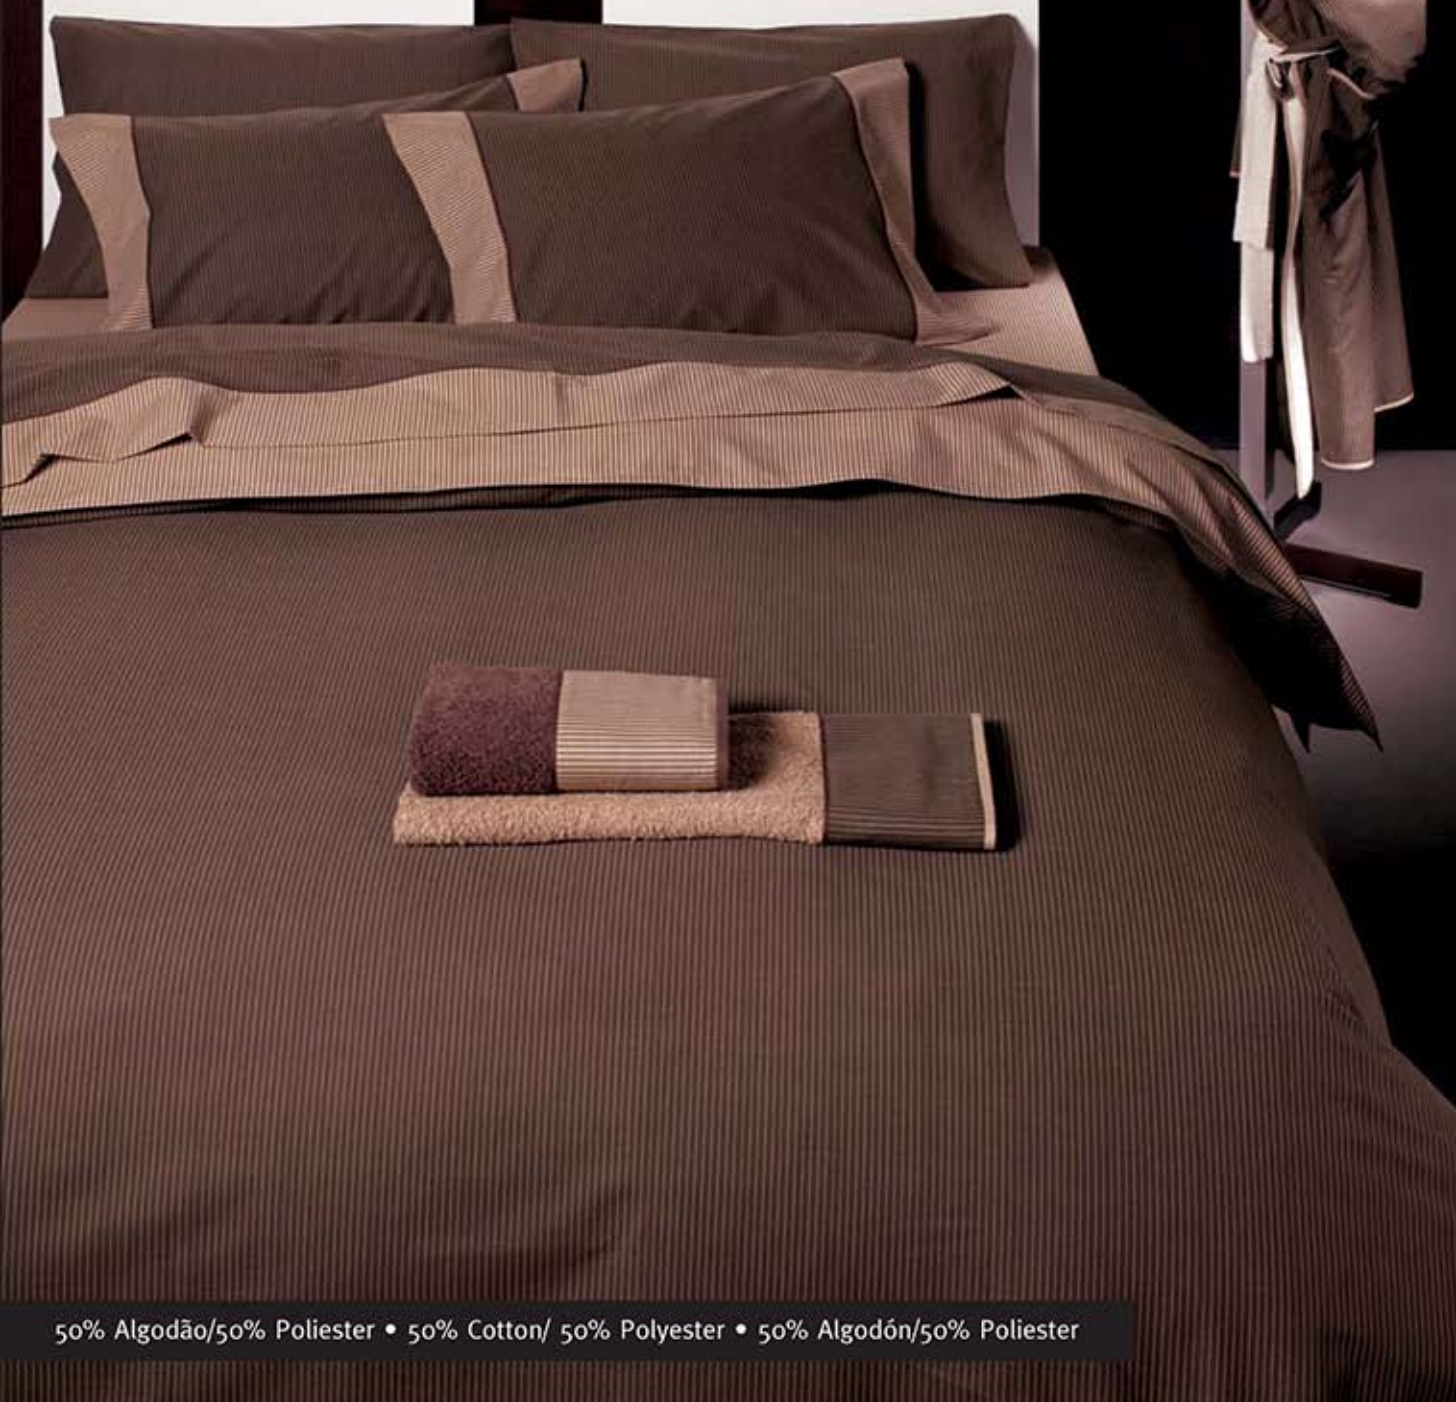

PA 443 V

saco cama
jogo cama
jogo de banho
robe

5

4

3

2

50% Algodão/50% Poliéster • 50% Cotton/ 50% Polyester • 50% Algodón/50% Poliéster