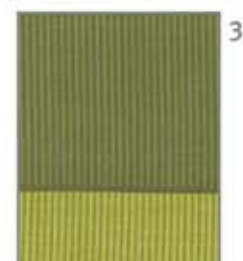

PA 443 V

saco cama
jogo cama
jogo de banho
robe

5

4

3

2

50% Algodão/50% Poliéster • 50% Cotton/ 50% Polyester • 50% Algodón/50% Poliéster