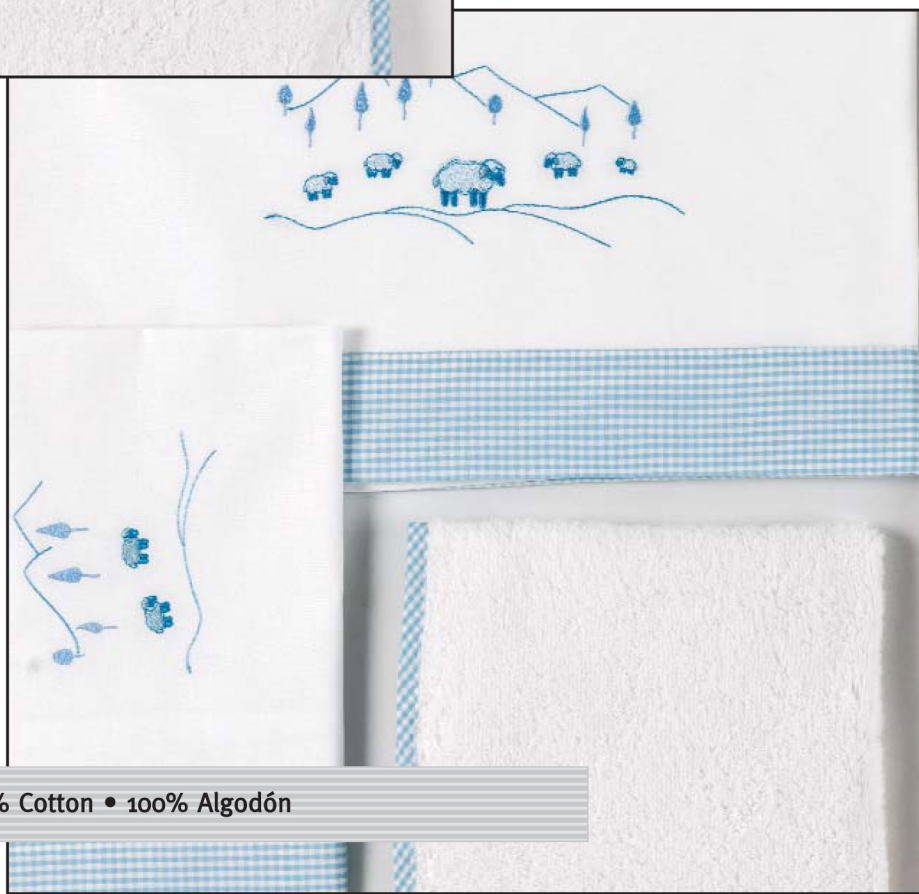

142

AL 552

jogo cama  
toalha c/ capuz  
babete  
luva

4

3

2

100% Algodão • 100% Cotton • 100% Algodón

1