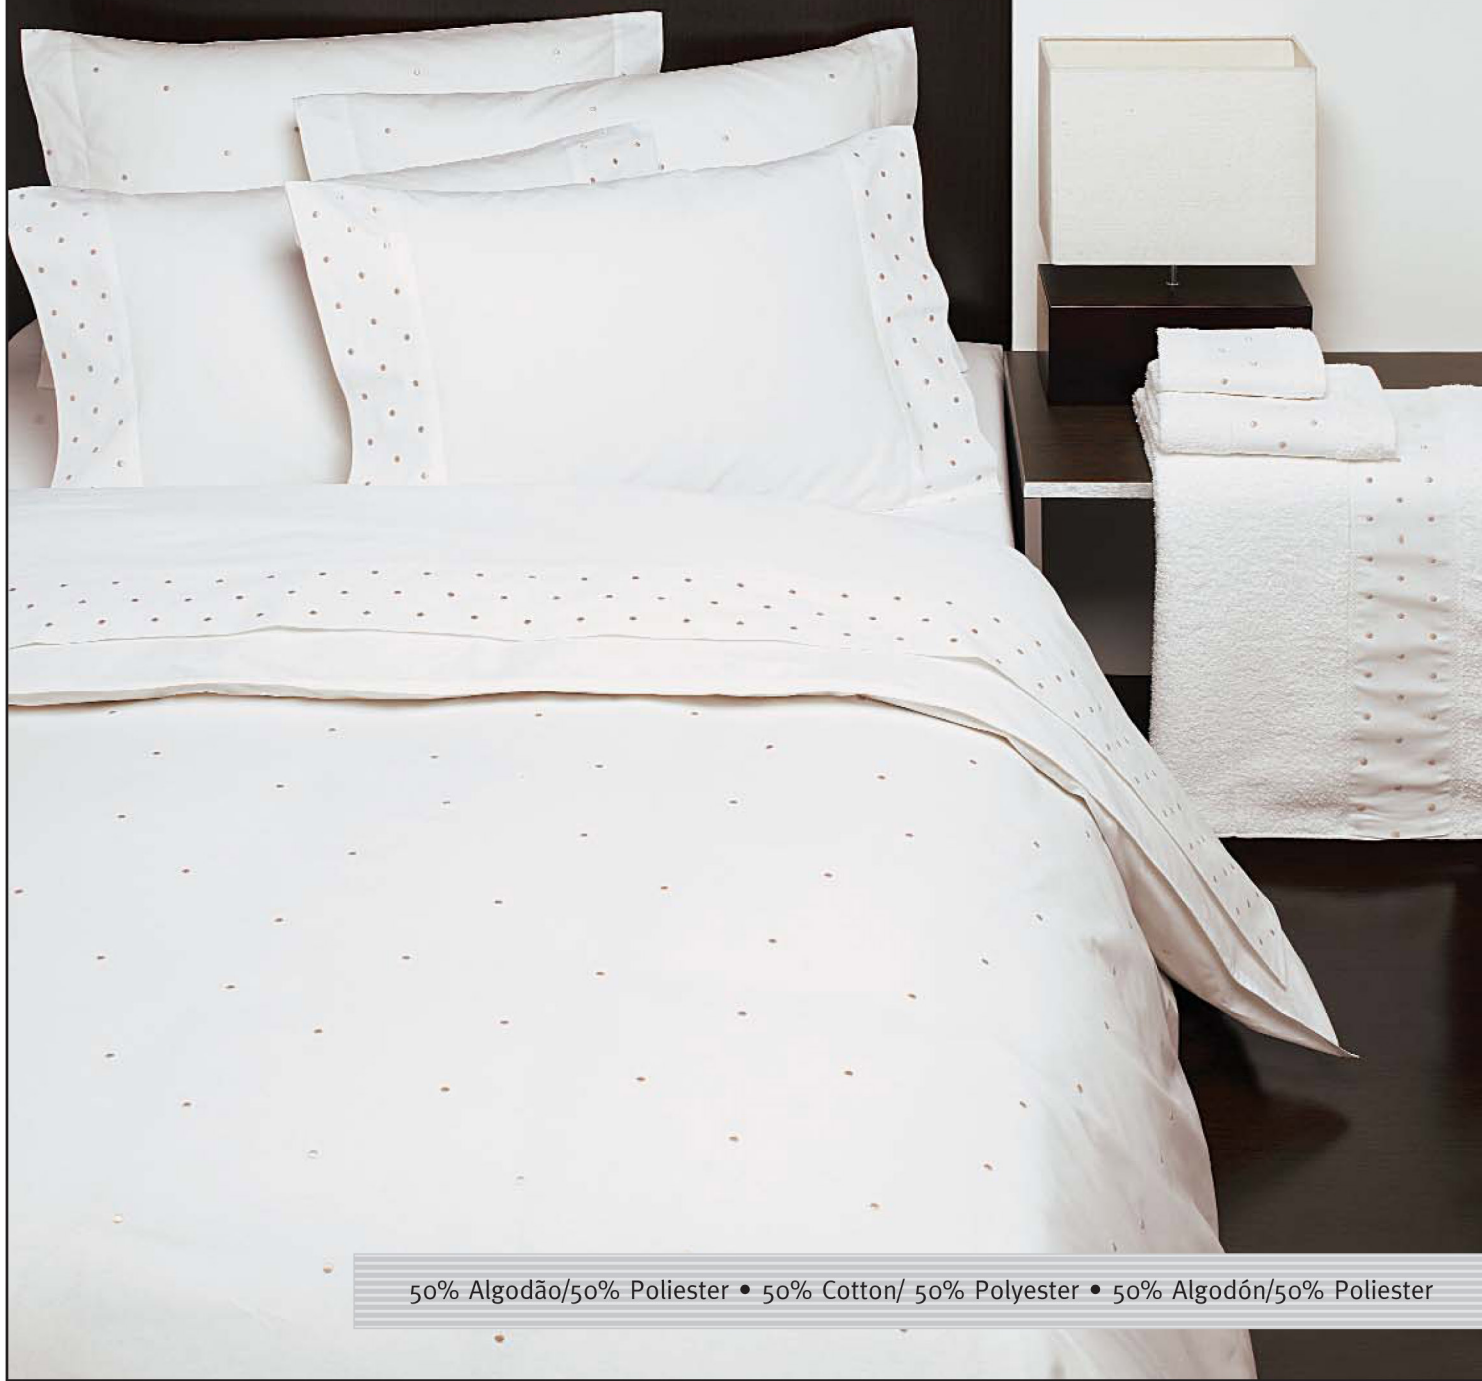

PA 230

saco cama
jogo cama
jogo de banho

50% Algodão/50% Poliéster • 50% Cotton/ 50% Polyester • 50% Algodón/50% Poliéster