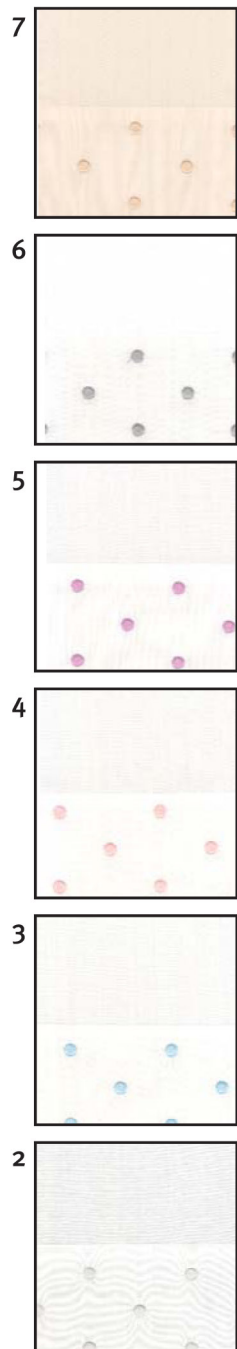

PA 230

saco cama
jogo cama
jogo de banho

50% Algodão/50% Poliéster • 50% Cotton/ 50% Polyester • 50% Algodón/50% Poliéster